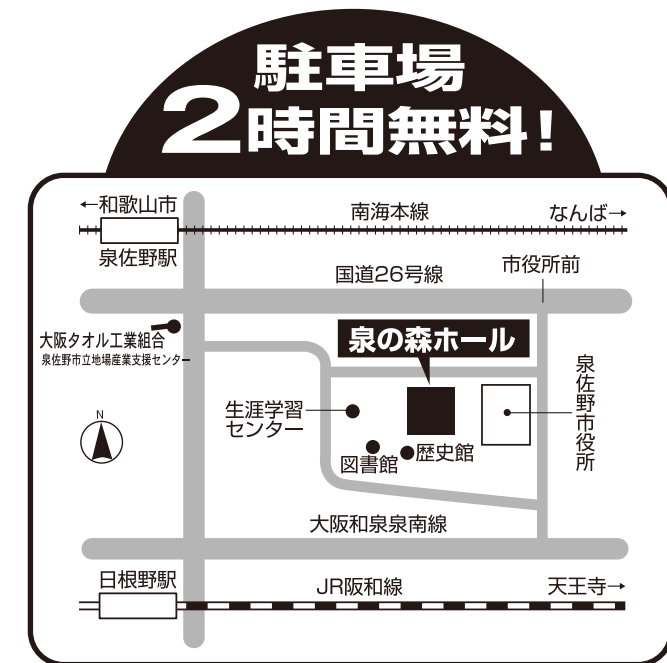

大抽選会

泉の森ホール2F レセプションホール

恒例 **1g = 1円** 売切で免!

タオルの量り売り 多少難物含む
総量5トンのタオル 大放出!!

量り売りをはじめ、ブランドタオル・フェイスタオル・バスタオル・タオルシーツetc
各メーカー自信のタオル製品を集めました。

お問い合わせ先 大阪タオル工業組合 (事務所移転しました) TEL072-464-4611 FAX072-464-9419
泉州タオル専門店 泉州タオル館 「りんくうシークル店」「泉佐野駅前」 <http://www.senshu-towel.jp/>
主催 大阪タオル工業組合 大阪タオル振興協議会 大阪タオル工業組合青年部会

肌触り
吸水性の
いいタオル!

売上の一部を東日本大震災の義援金にいたします

泉の森 泉佐野市市場東1丁目295-1

協賛セール
泉佐野駅前タオルショップ
平日のみ **10%OFF**

※ご住所をご記入ください。次回よりお知らせします。

住所 _____

職業 _____

氏名 _____